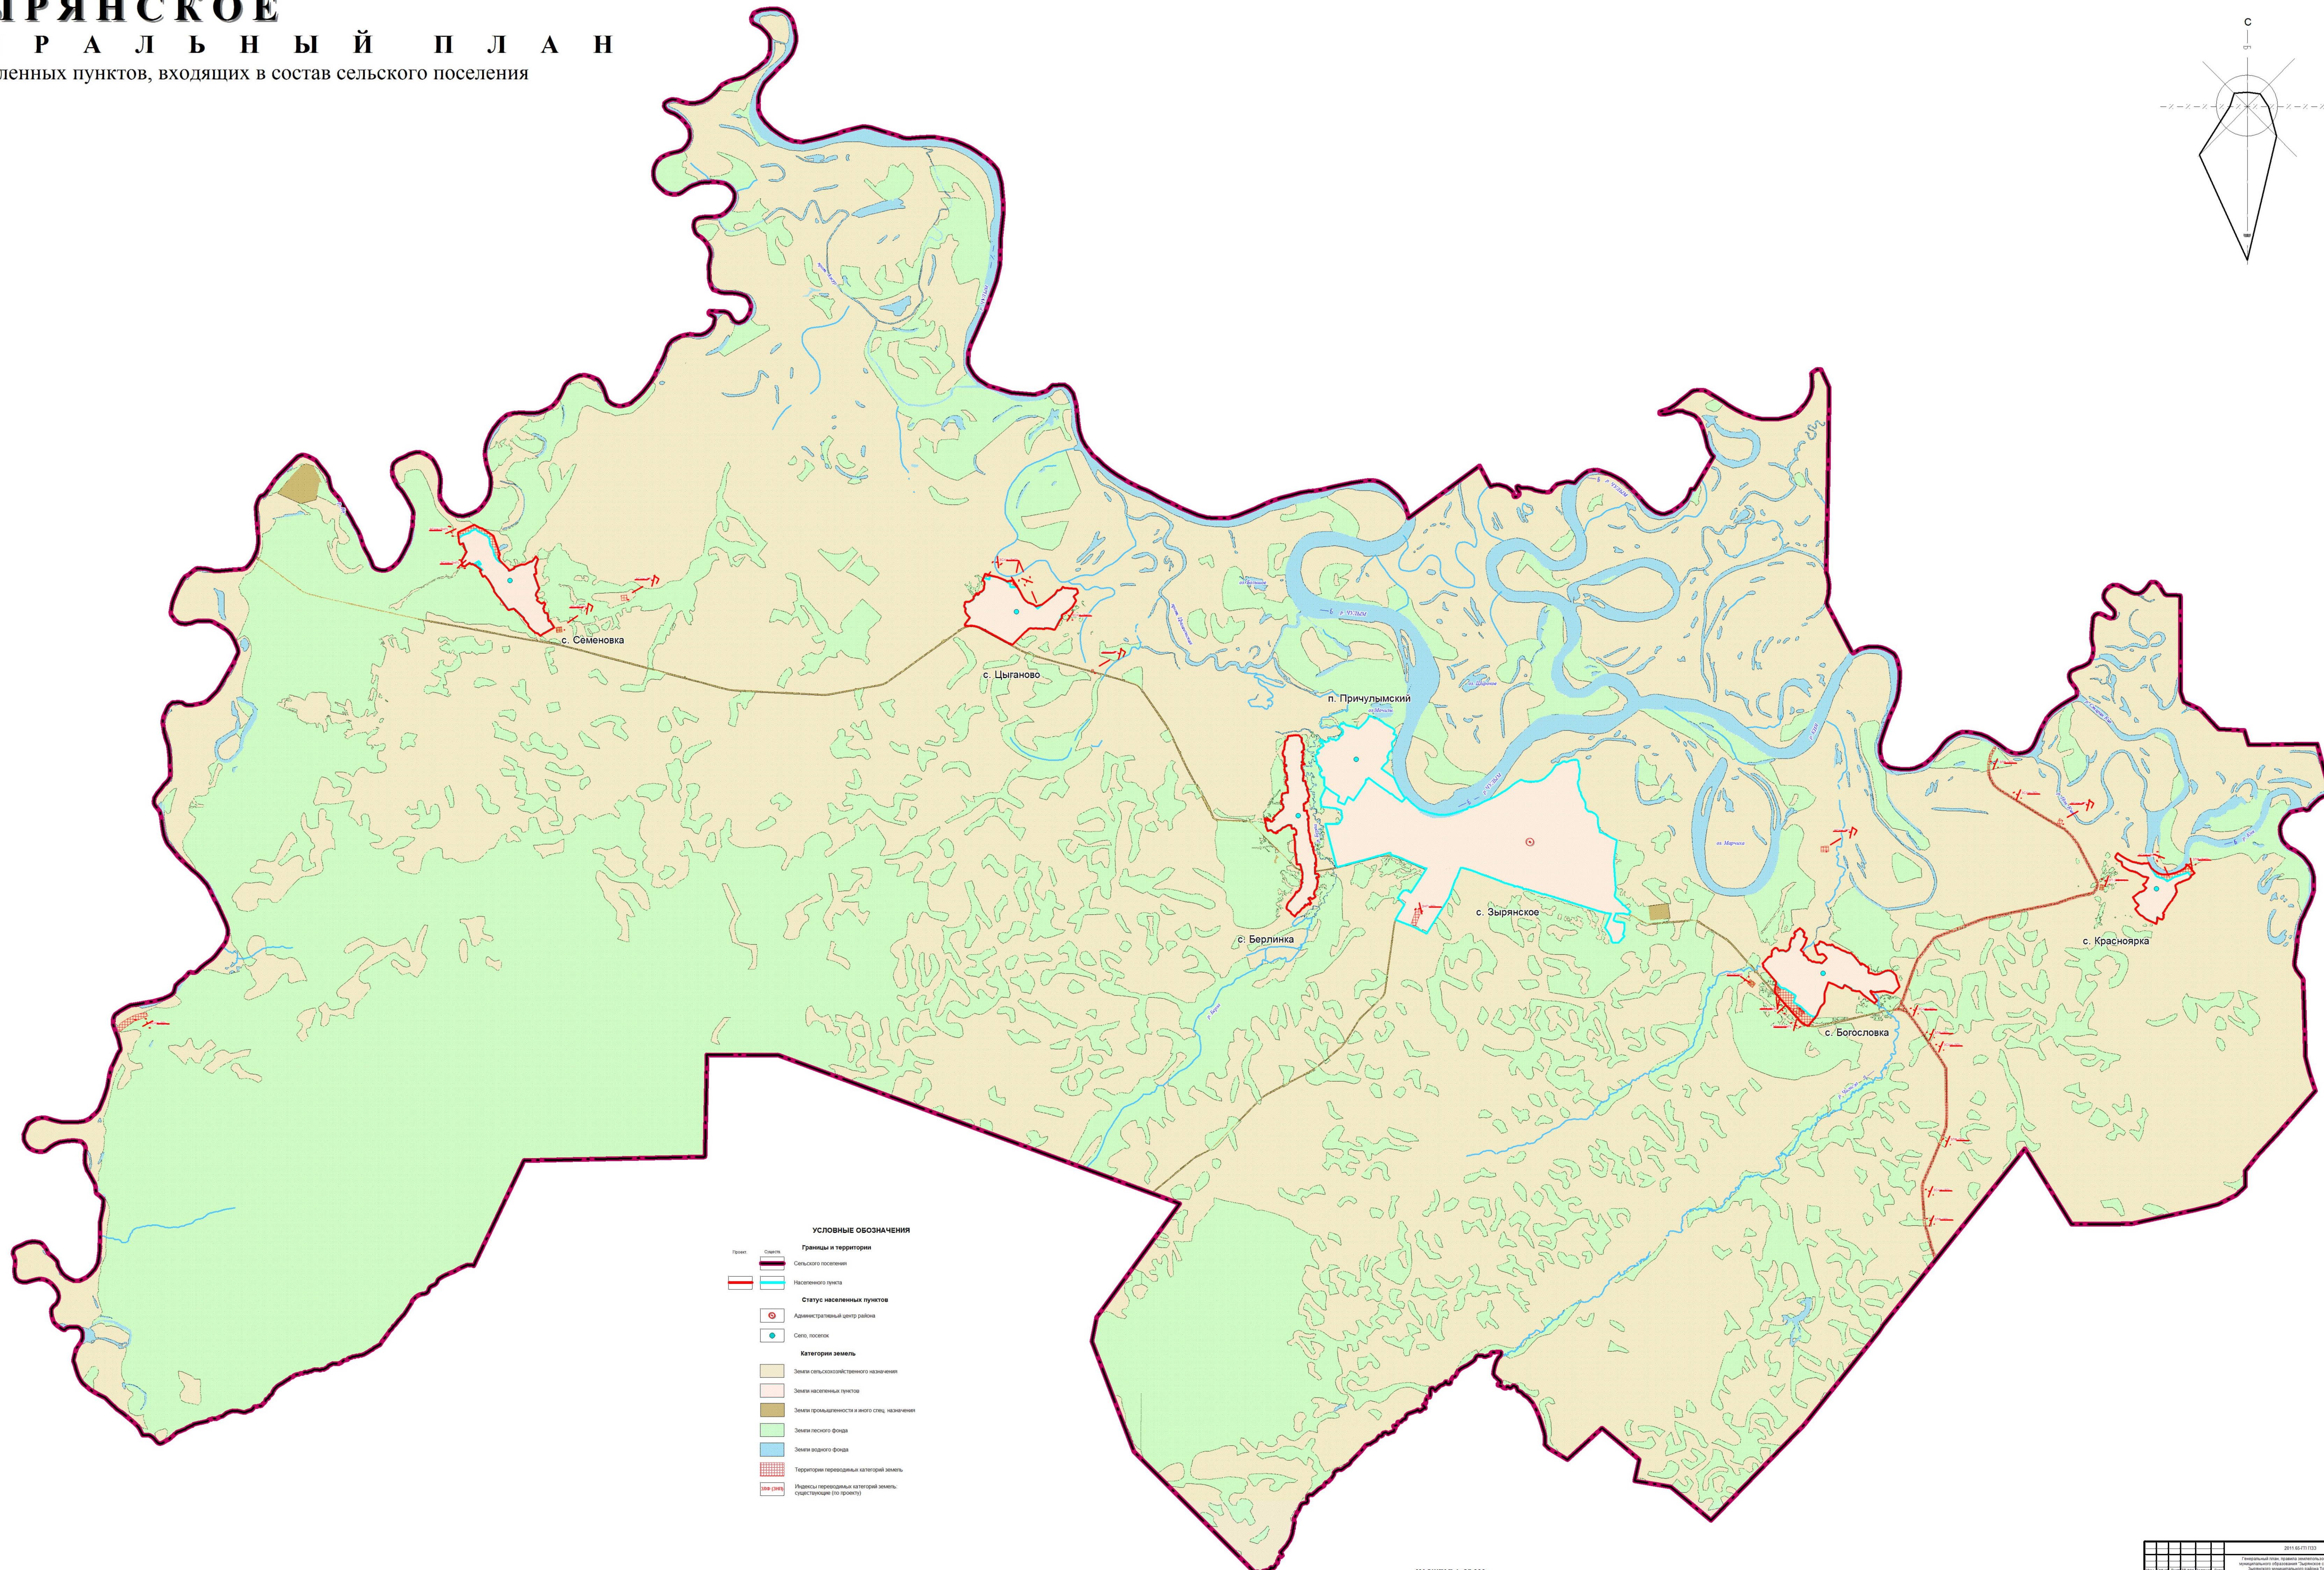

с.п. ЗЫРЯНСКОЕ
Г Е Н Е Р А Л Ь Н Ы Й П Л А Н
Карта границ населенных пунктов, входящих в состав сельского поселения

1. **УСЛОВНЫЕ ОБОЗНАЧЕНИЯ**
2. Границы и территории
   - Сельского поселения
   - Населенного пункта
   - **Статус населенных пунктов**
   - Административный центр района
   - Село, поселок
   - **Категории земель**
   - Земля сельскохозяйственного назначения
   - Земля населенных пунктов
   - Земля промышленности и иного спец. назначения
   - Земля лесного фонда
   - Земля водного фонда
   - Территории переводимых категорий земель
   - Районы переводимых категорий земель, подлежащие переводу

МАСШТАБ 1:25 000